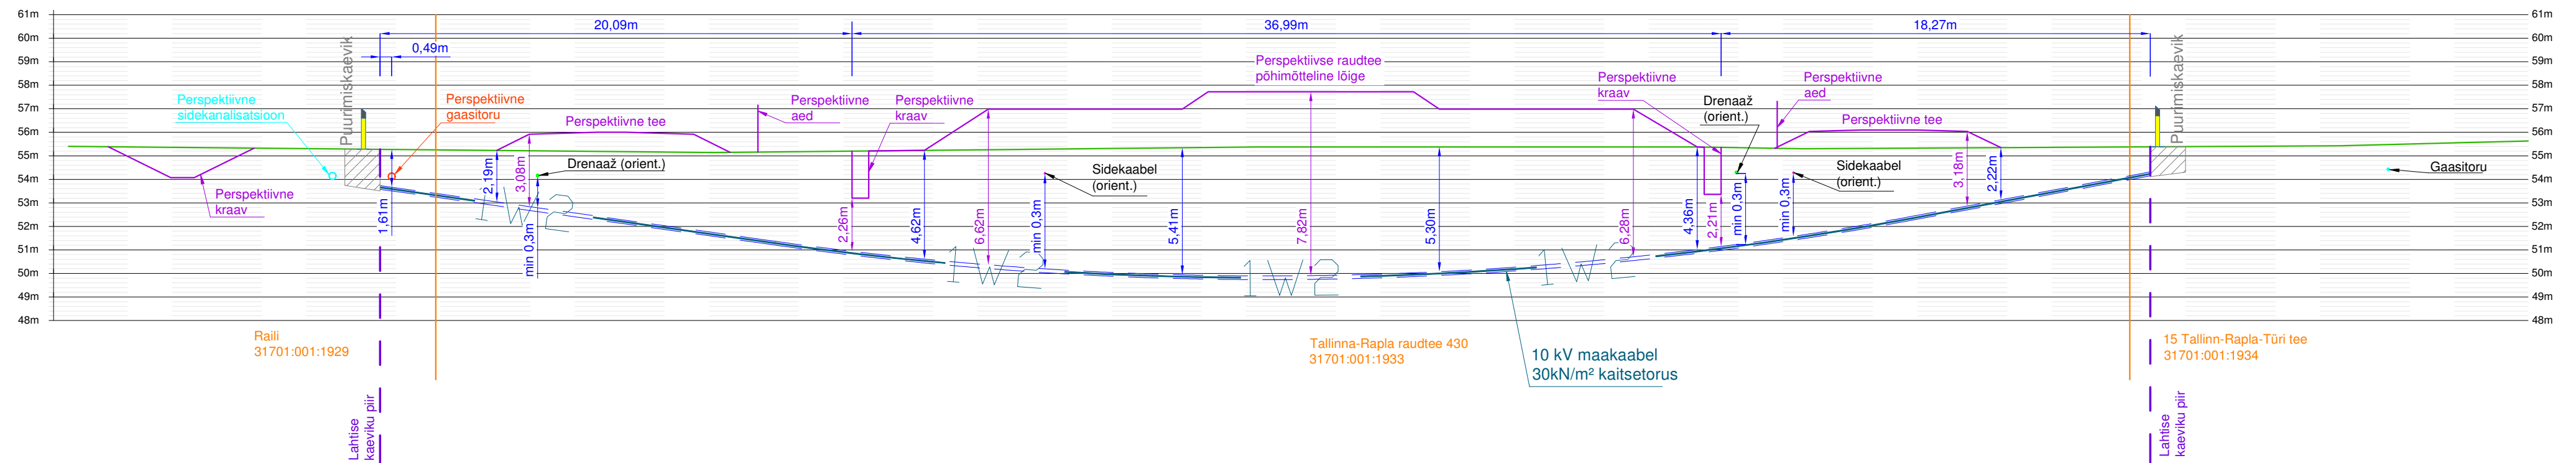

Kaabli paigutus lõigul C...D

Projekt:	KP võrgu ümberehitus Tallinna-Rapla raudtee 430 kinnistul Urge küla, Kohila vald, Raplamaa	Tellija:	Enefit Connect OÜ
Joonis:	Kaabli paigutus lõigul C...D	Joonise nr:	TR1124-4
 <small>DRAFTIT OÜ Reg. koode: 14231335 Tööstusliku 3, 52408 Tartu info@draftit.ee</small>	Projekteeris	Aro Kivisild	07.11.2023
	Kontrollis	Mikk Reiter	07.11.2023
		Mõõtkaava	1:200 Leht Lehti
		Stadium	Tööprojekt 2 3