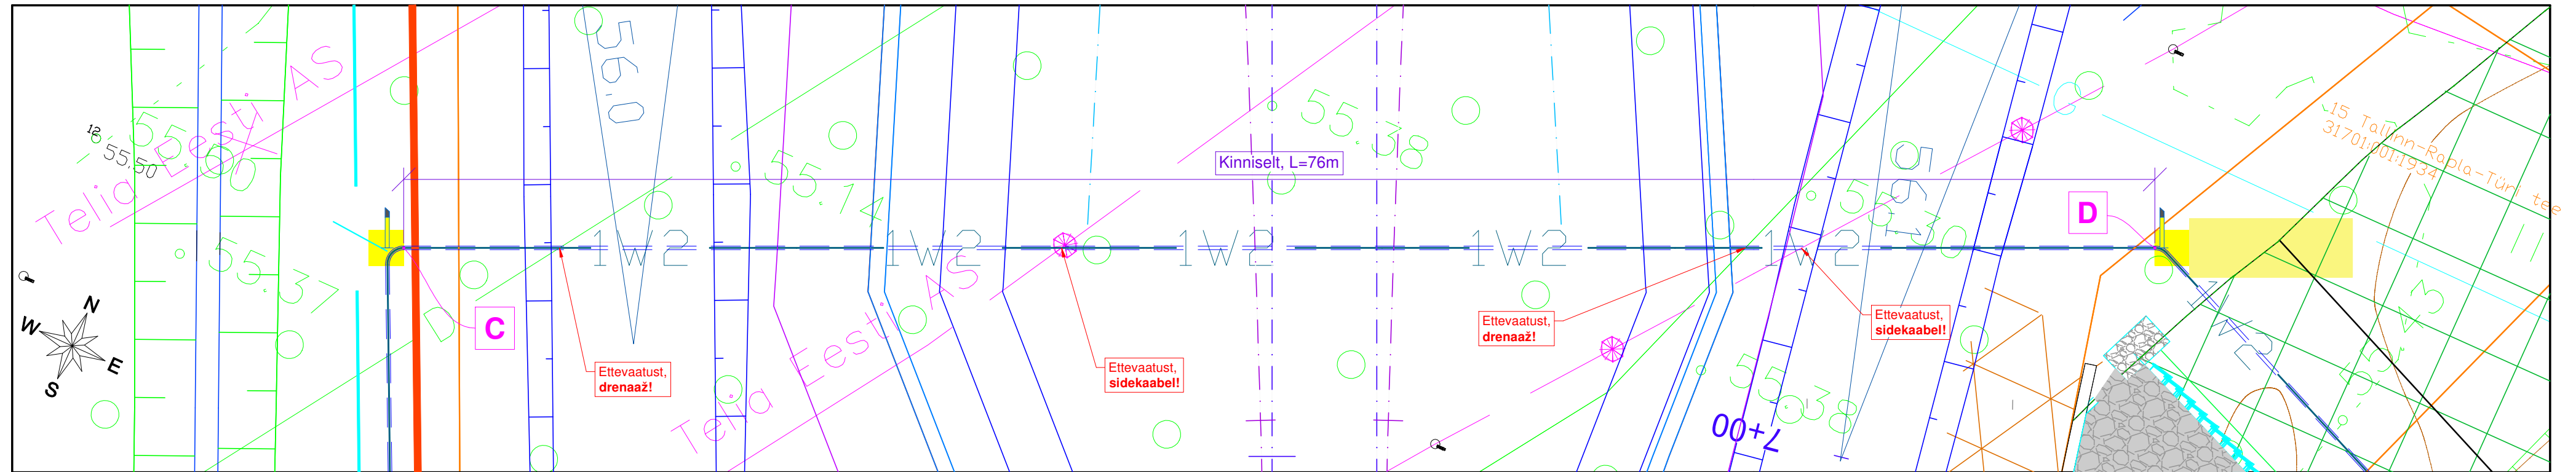

Kaabli paigutus lõigul C...D

Projekt:	KP võrgu ümberehitus Tallinna-Rapla raudtee 430 kinnistul Urge küla, Kohila vald, Raplamaa	Tellija:	Enefit Connect OÜ
Joonis:	Kaabli paigutus lõigul C...D	Joonise nr:	TR1124-4
 <small>DRAFTIT OÜ Reg. koode: 14231335 Tööstusliku 3, 52408 Tartu info@draftit.ee</small>	Projekteeris	Aro Kivisild	07.11.2023
	Kontrollis	Mikk Reiter	07.11.2023
		Mõõtkaava	1:200 Leht Lehti
		Stadium	Tööprojekt 2 3